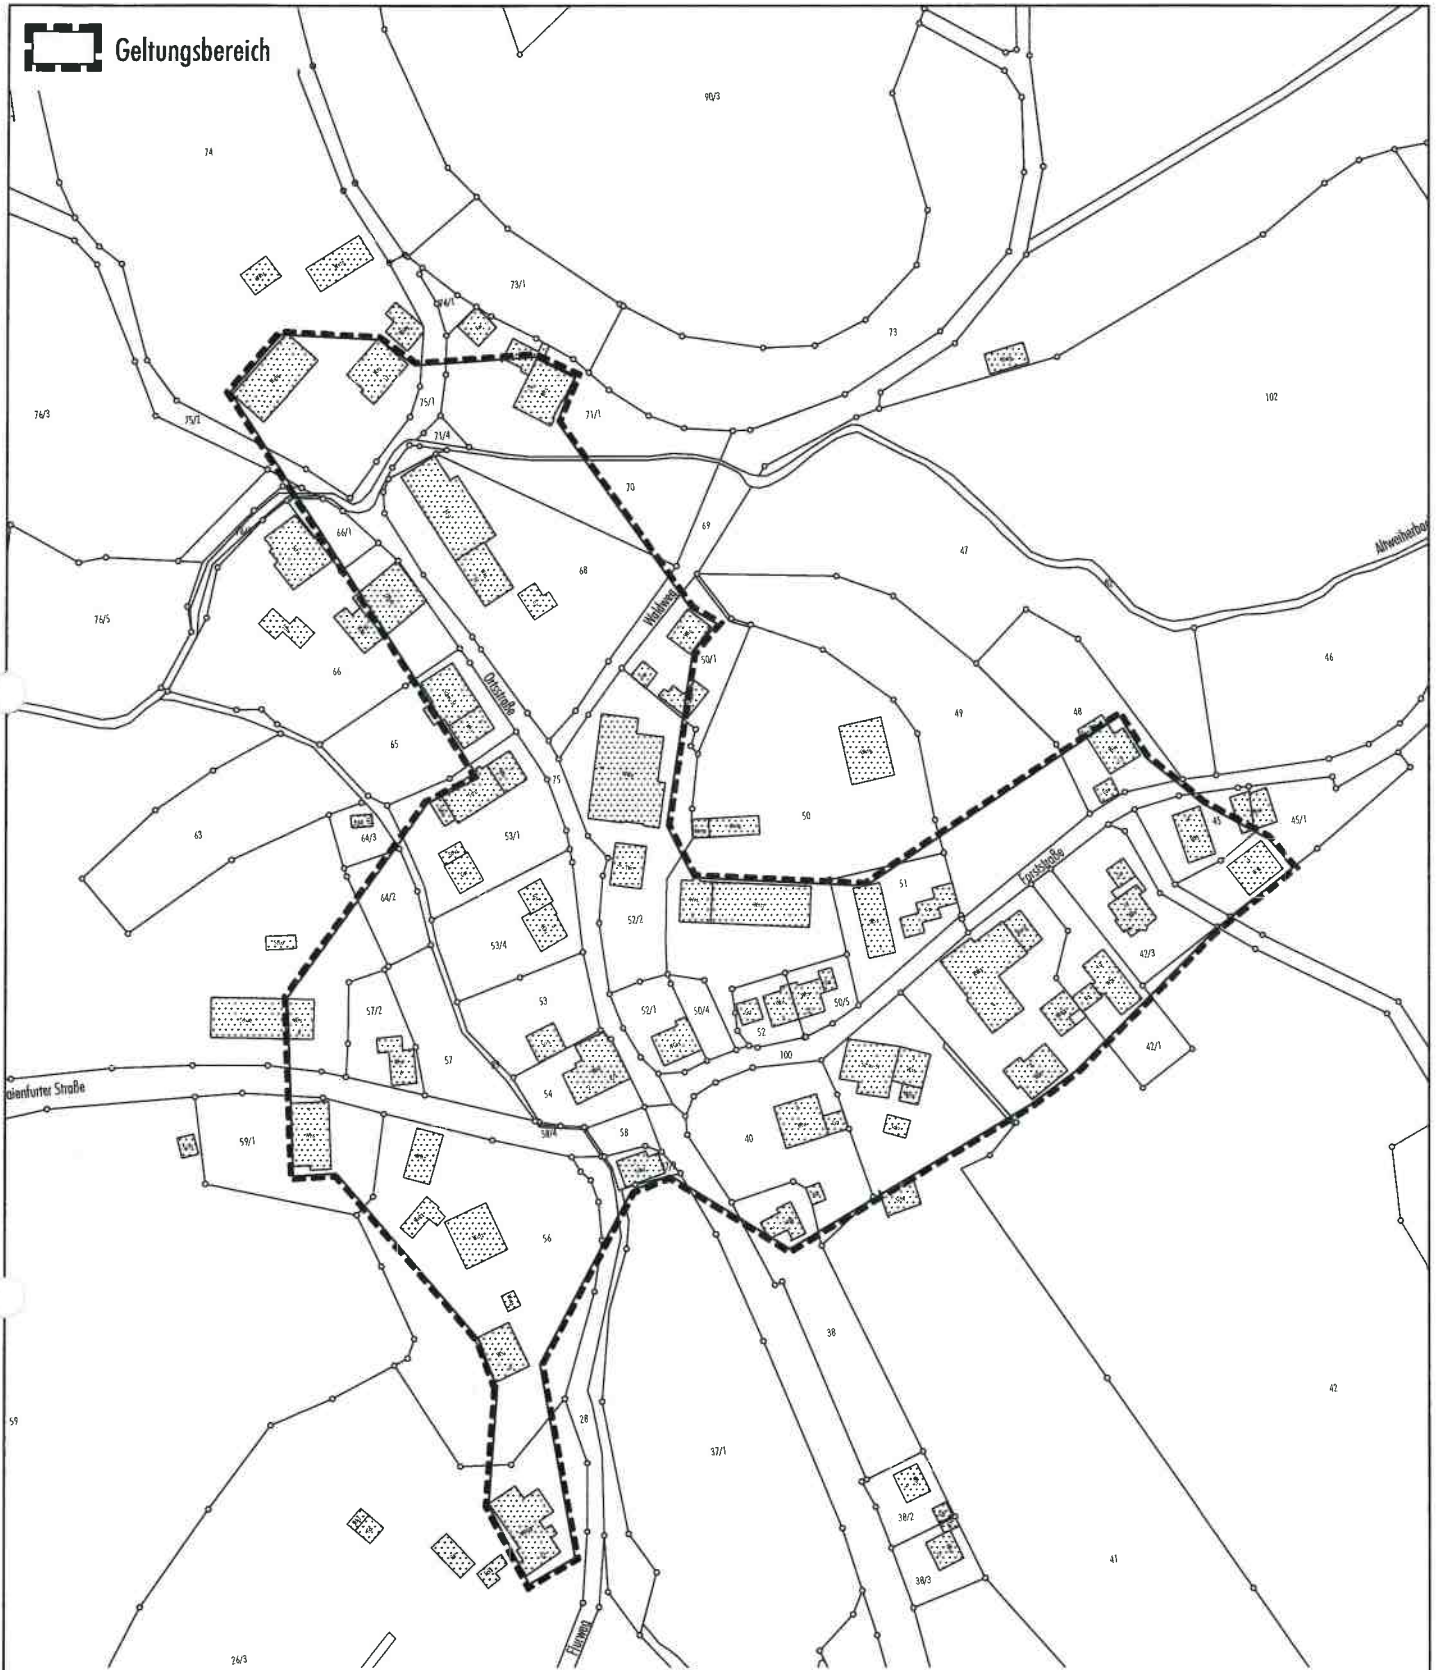

Geltungsbereich

## Gemeinde Schlier

Veränderungssperre für den Geltungsbereich  
des in Aufstellung befindlichen Bebauungsplanes  
"Erbisreute"

M 1:2.500  
22.02.2018